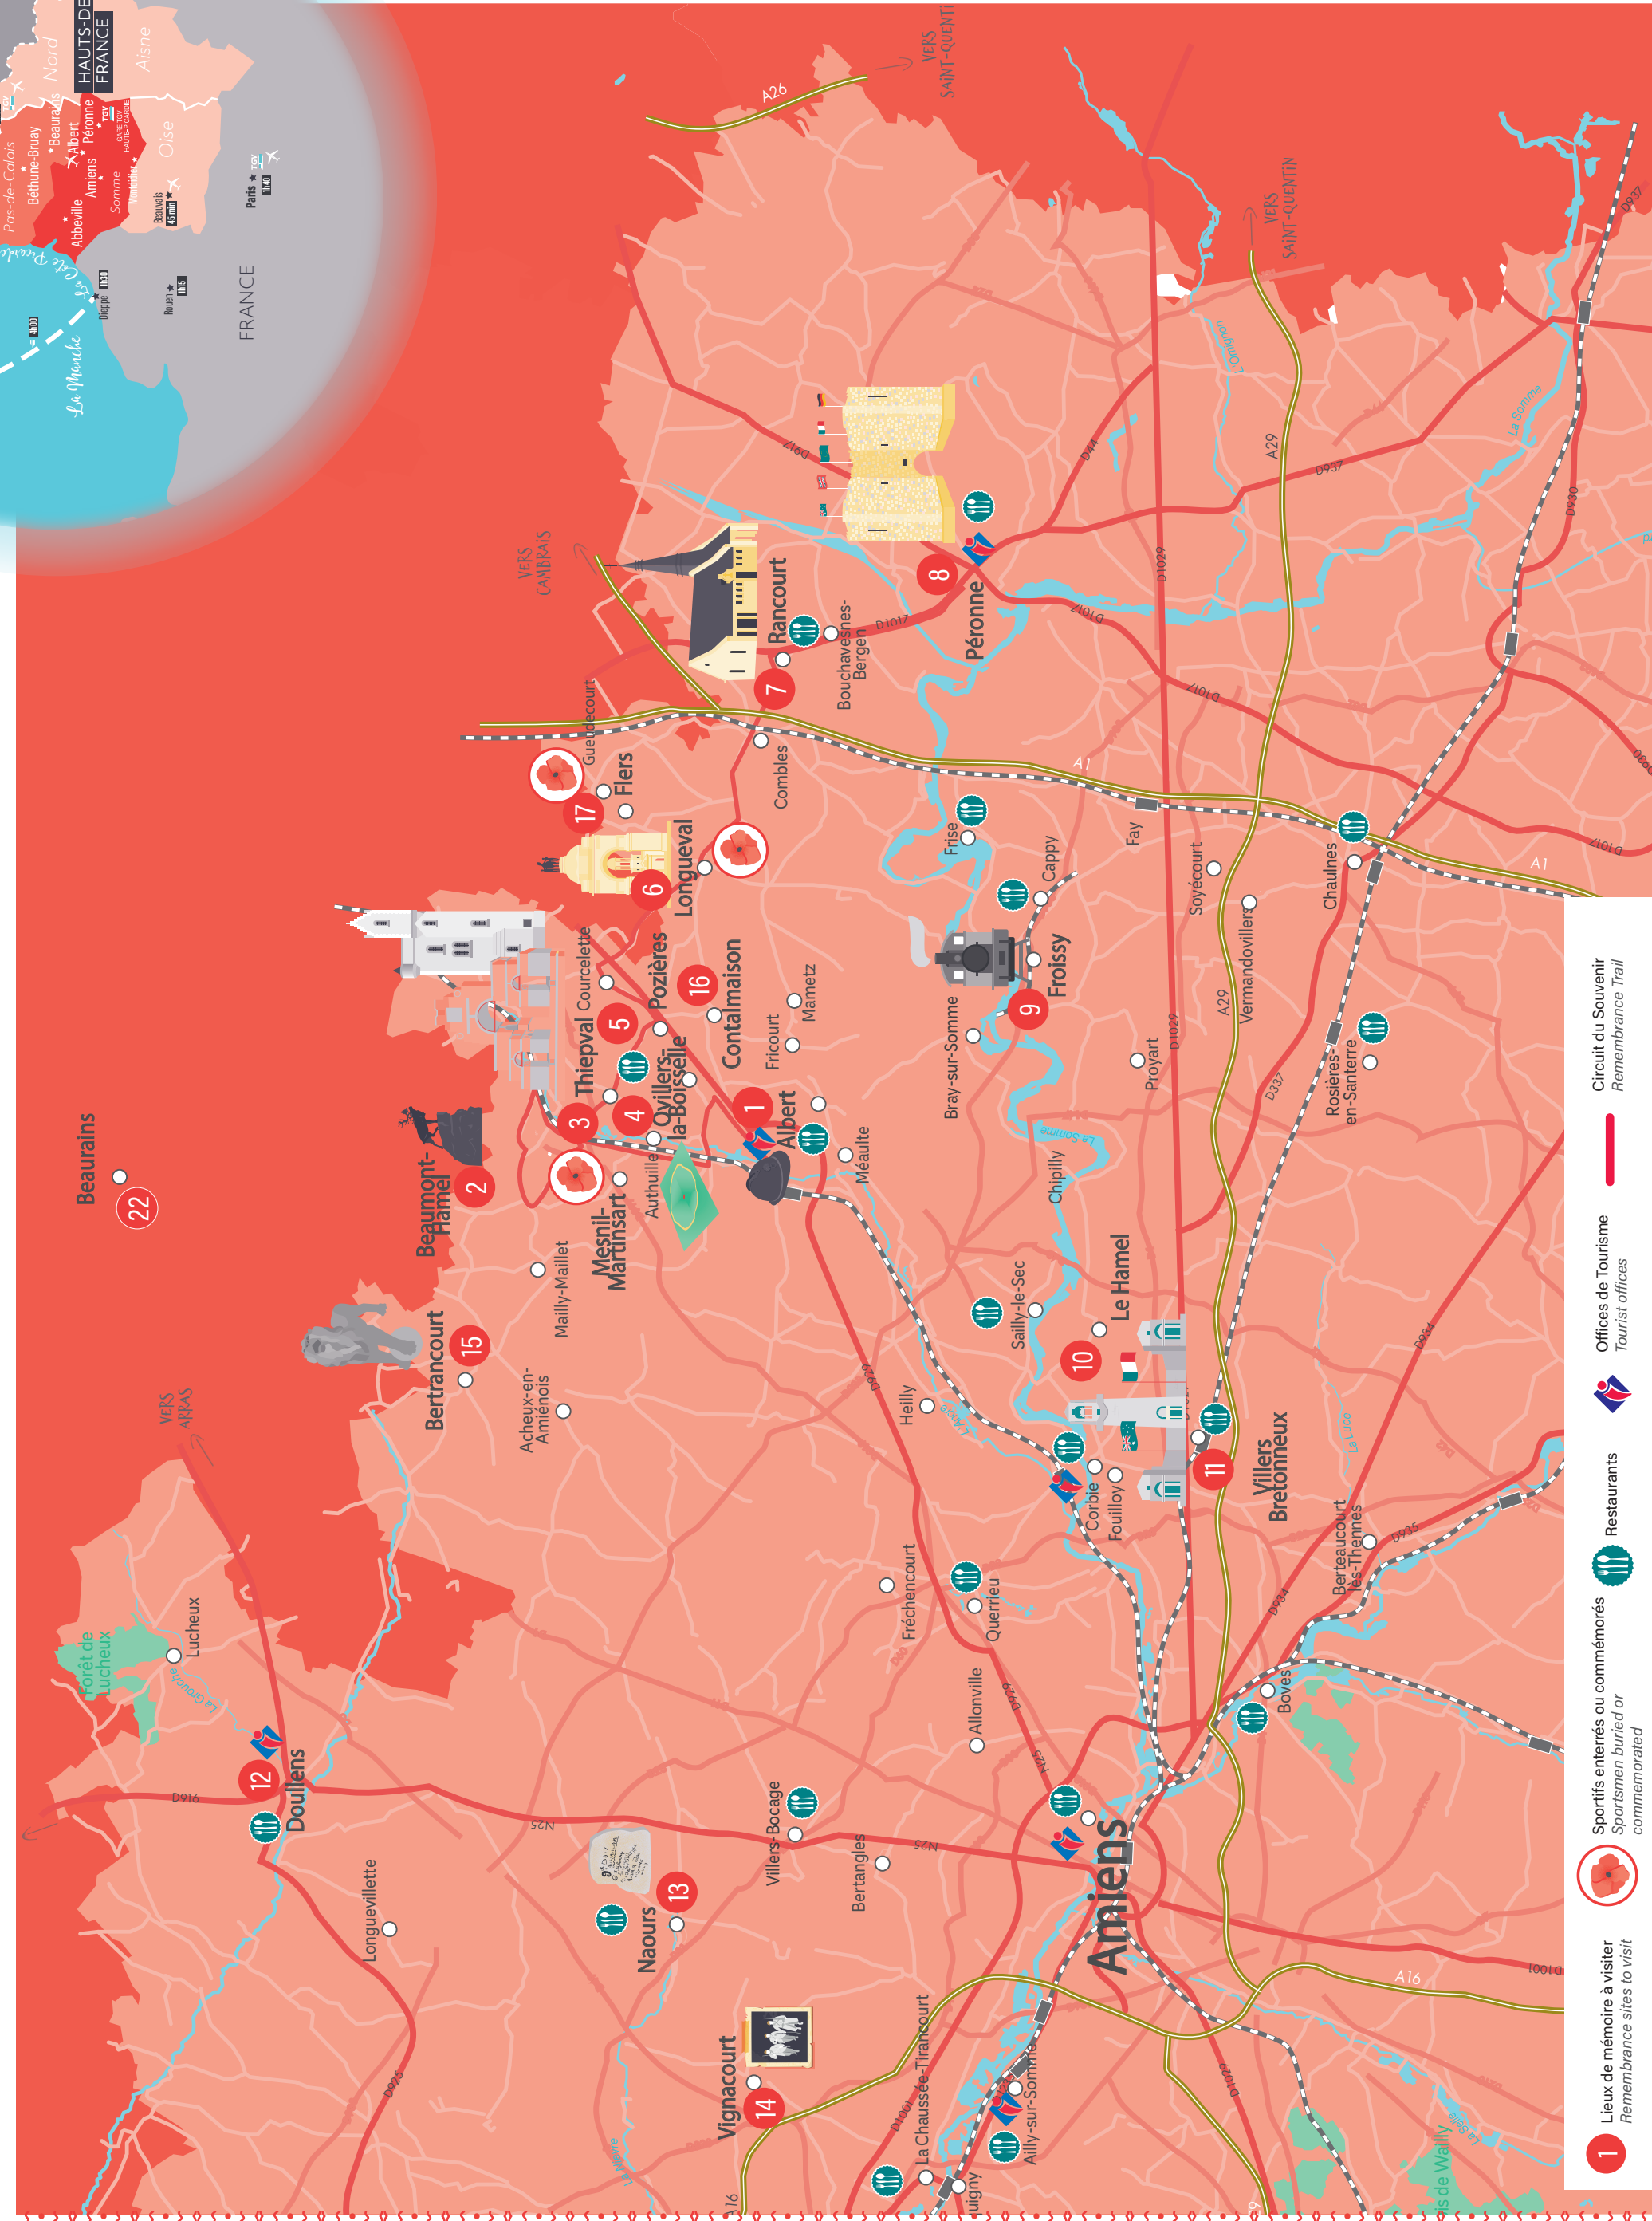

CARTES DES TERRITOIRES DE BÉTHUNE-BRUAY, FROMELLES ET DE LA SOMME

Maps of the Béthune-Bruay, Fromelles and Somme areas

BÉTHUNE - BRUAY

SOMME

- Lieux de mémoire à visiter
Remembrance sites to visit
- Sportifs entrainés ou commémorés
Sportsmen trained or commemorated
- Restaurants
- Offices de Tourisme
Tourist offices
- Circuit du Souvenir
Remembrance Trail