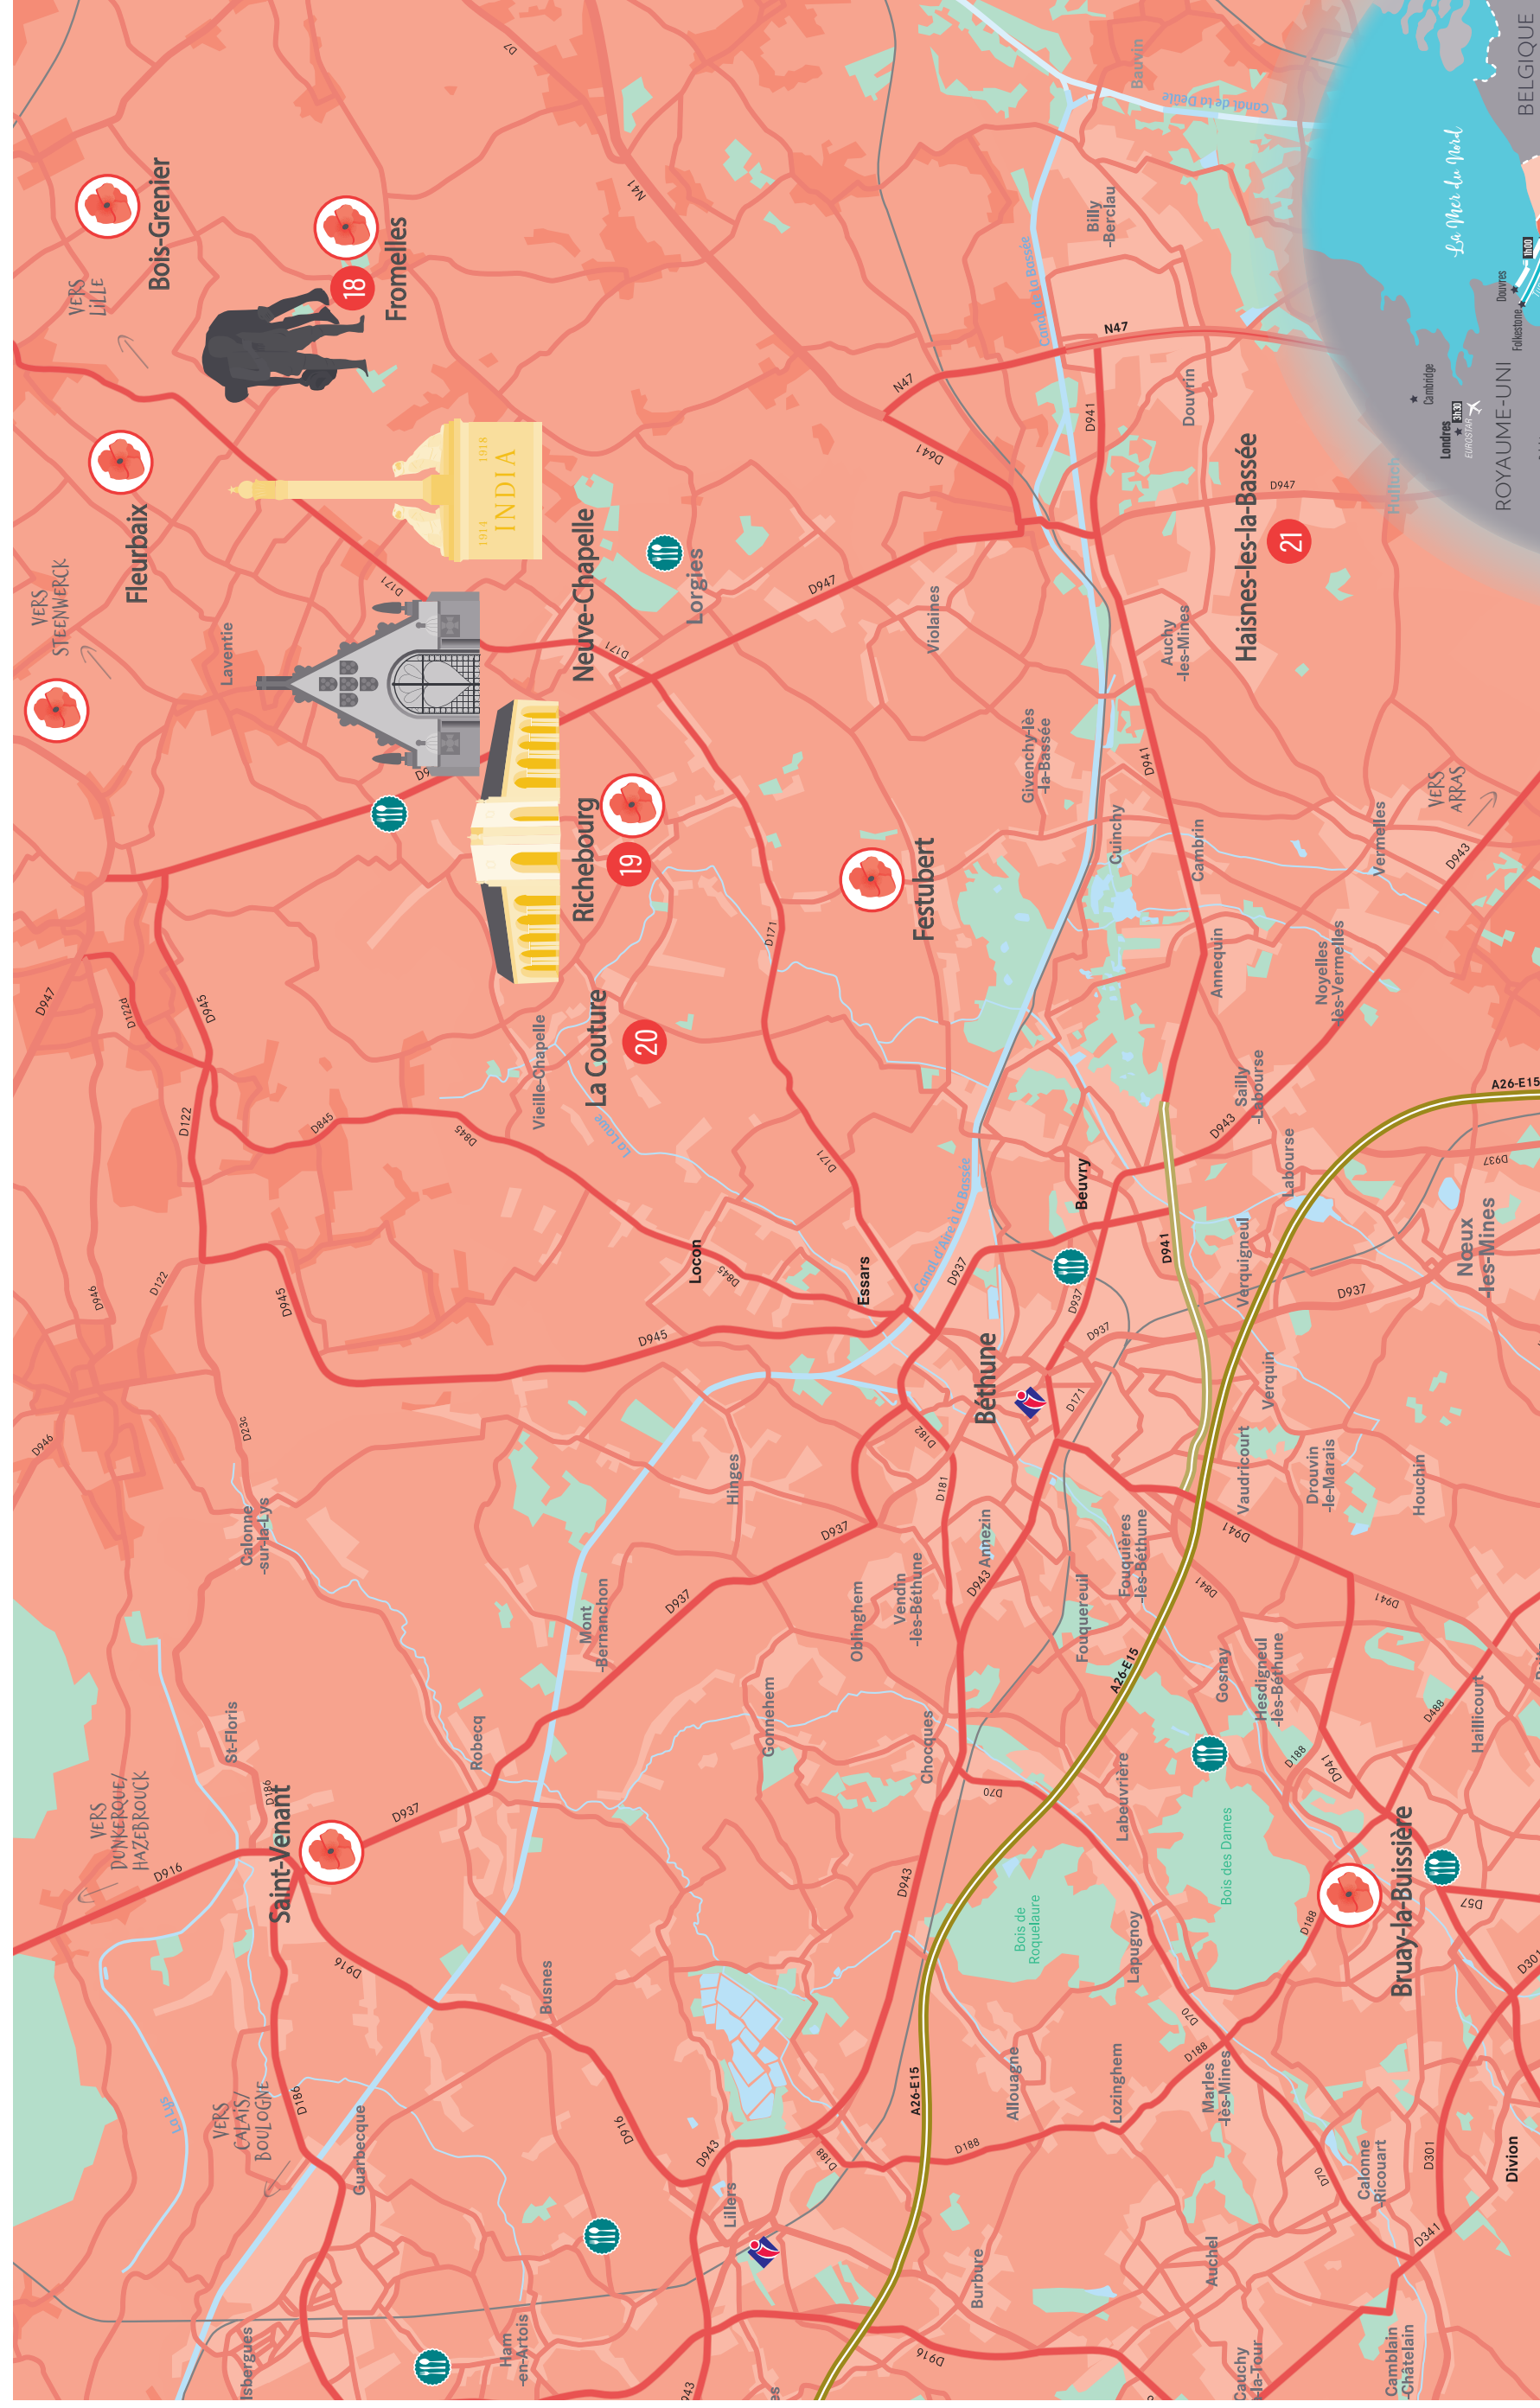

CARTES DES TERRITOIRES DE BÉTHUNE-BRUAY, FROMELLES ET DE LA SOMME

Maps of the Béthune-Bruay, Fromelles and Somme areas

BÉTHUNE - BRUAY

SOMME

- Lieux de mémoire à visiter
Remembrance sites to visit
- Sportifs entrainés ou commémorés
Sportsmen trained or commemorated
- Restaurants
- Offices de Tourisme
Tourist offices
- Circuit du Souvenir
Remembrance Trail